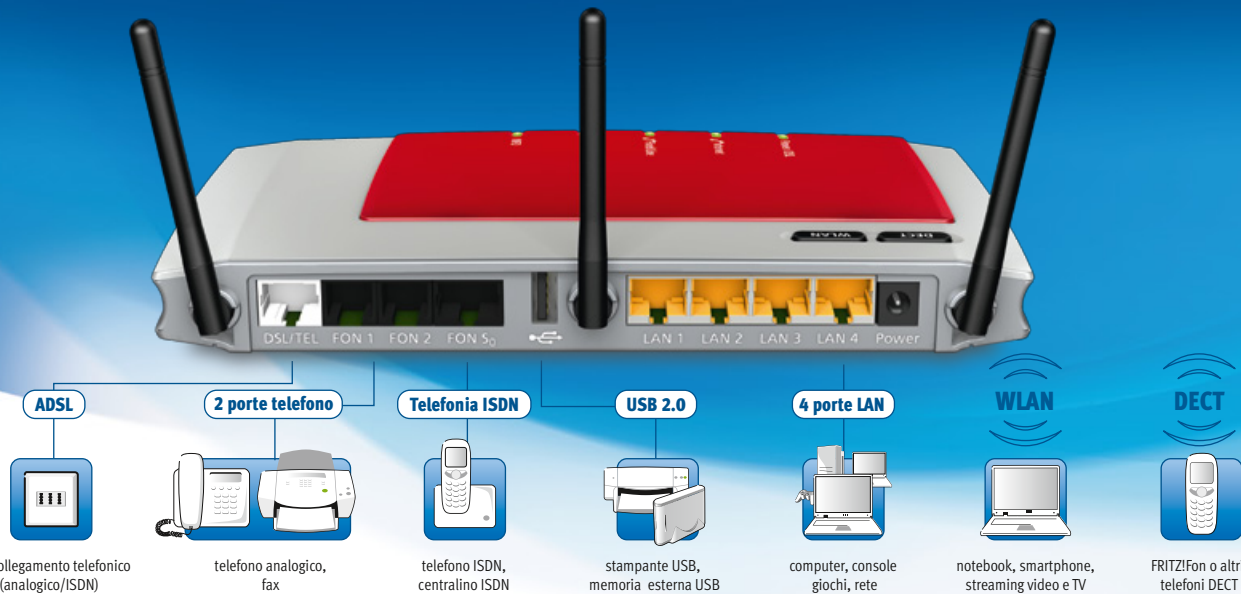

Caratteristiche tecniche

Funzioni router

- potente router WLAN con firewall/NAT, server DHCP, client DynDNS, UPnP
- modem DSL integrato per ADSL (6 Mbit/s) e ADSL2+ (24 Mbit/s)
- funzionamento router anche su modem via cavo o con chiavetta UMTS (UMTS/HSPA)
- supporto completo di IPv6 nella rete domestica e in Internet
- la configurazione nel browser indipendente dal sistema operativo ne consente l'uso con i computer Windows, Mac OS e Linux
- firewall Stateful Packet Inspection con abilitazione porte per una navigazione sicura in Internet
- accesso remoto sicuro alla rete del FRITZ!Box con VPN (IPSec)

Funzioni di telefonia

- centralino per telefonia via Internet e di rete fissa
- stazione base DECT per collegare fino a 6 telefoni cordless
- bus ISDN S₀ per collegare i telefoni ISDN o un centralino ISDN
- 2 porte a/b per collegare i telefoni analogici, la segreteria telefonica e il fax
- DECT sicura di fabbrica grazie alla trasmissione vocale codificata
- telefonia via Internet anche con il PC spento
- supporta la telefonia HD per un timbro naturale
- gestione della larghezza di banda: telefonare e navigare via ADSL con una qualità ottimale
- la modalità DECT Full Eco riduce le emissioni e il consumo di corrente
- 5 segreterie telefoniche integrate inclusa voice-to-mail
- ricezione fax incluso l'inoltro via e-mail (fax-to-mail)
- ampie funzioni di centralino come deviazione delle chiamate e chiamate interne, conferenze a tre, trasferimento di chiamata, blocco di numeri, chiamata di sveglia, chiamate VIP, blocco della suoneria e identificazione del numero del chiamante nella telefonia via Internet e ISDN
- telefonia via Internet conforme allo standard SIP (RFC 3261)

Funzioni WLAN

- reti radio WLAN 802.11n (fino a 300 Mbit/s* per ogni banda di frequenza), compatibilità verso il basso con WLAN 802.11g, b ed a
- WLAN N per uso a scelta di 2,4 GHz o di 5 GHz (dual band)
- codifica WLAN preconfigurata con WPA/WPA2 Mixed Mode, WPA2, WPA, WEP-64 o WEP-128
- AVM Stick & Surf: navigare senza fili in modo automatico e sicuro
- tasto WLAN (attivazione/disattivazione manuale della WLAN)
- Wi-Fi Protected Setup (WPS) per connessioni WLAN particolarmente semplici e sicure mediante pulsante o PIN
- accesso ospite WLAN: navigazione sicura per ospiti e amici
- integrazione di iPhone e smartphone Android nella rete domestica via WLAN
- supporto di Wireless Distributed System (WDS) per ampliare il campo radio
- WLAN Eco Mode riduce la potenza di trasmissione

Funzioni multimedia

- FRITZ!NAS: semplice accesso con il browser a tutti i file della rete, indipendentemente dalla locazione di memoria
- il media server distribuisce musica, immagini e film (SMB, FTP, UPnP AV) nella rete
- processore potente per applicazioni in rete come IPTV, Video on Demand e streaming musicale

Opzioni di collegamento