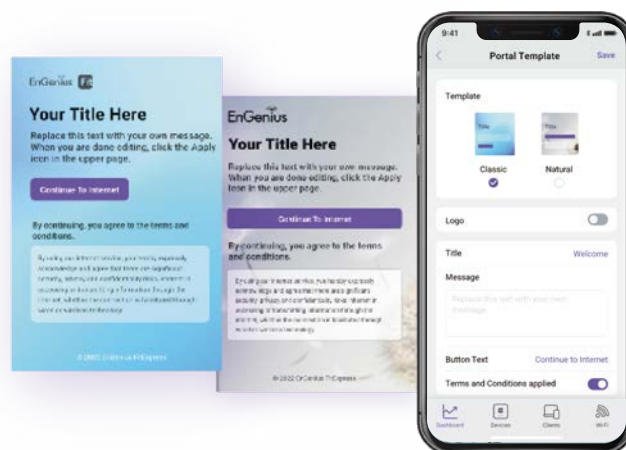

Gateway FitXpress

Onboarding facile

EnGenius Fit semplifica l'installazione dei dispositivi con un processo a tre passaggi. Consente di creare reti Wi-Fi sicure e di personalizzare i captive portal, rendendo la gestione di rete facile ed efficiente.

Passaggio 1

Alimenta il Dispositivo

Passaggio 2

Connetti Internet

Passaggio 3

Scansiona per l'Onboarding

Crea rapidamente reti Wi-Fi sicure per ospiti e dipendenti

La soluzione consente di creare reti Wi-Fi separate e sicure per utenti diversi. Puoi creare una rete per il tuo team, garantendo l'accesso alle risorse aziendali, e un'altra rete separata per i tuoi ospiti, fornendo loro accesso a Internet mantenendo al contempo protetti i dati aziendali.

Personalizza i captive portal per le reti Wi-Fi

EnGenius Fit offre persino la possibilità di creare portali d'accesso personalizzati, una caratteristica user-friendly per l'autenticazione dell'utente. Ciò significa che puoi progettare pagine di accesso uniche che riflettono il tuo brand, il tutto garantendo un accesso sicuro alla tua rete e senza sforzo.