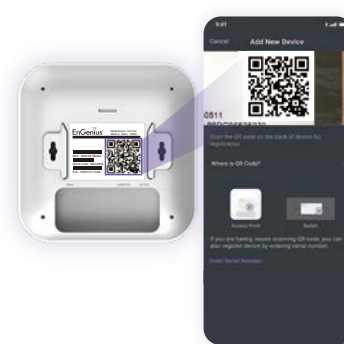

Gateway FitXpress

Onboarding facile

EnGenius Fit semplifica l'installazione dei dispositivi con un processo a tre passaggi. Consente di creare reti Wi-Fi sicure e di personalizzare i captive portal, rendendo la gestione di rete facile ed efficiente.

Passaggio 1

Alimenta il Dispositivo

Passaggio 2

Connetti Internet

Passaggio 3

Scansiona per l'Onboarding

Crea rapidamente reti Wi-Fi sicure per ospiti e dipendenti

La soluzione consente di creare reti Wi-Fi separate e sicure per utenti diversi. Puoi creare una rete per il tuo team, garantendo l'accesso alle risorse aziendali, e un'altra rete separata per i tuoi ospiti, fornendo loro accesso a Internet mantenendo al contempo protetti i dati aziendali.

Personalizza i captive portal per le reti Wi-Fi

EnGenius Fit offre persino la possibilità di creare portali d'accesso personalizzati, una caratteristica user-friendly per l'autenticazione dell'utente. Ciò significa che puoi progettare pagine di accesso uniche che riflettono il tuo brand, il tutto garantendo un accesso sicuro alla tua rete e senza sforzo.