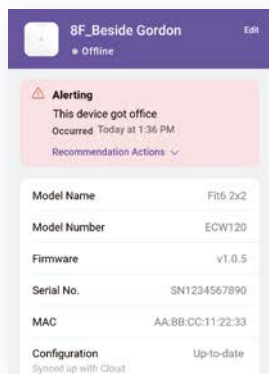

Personalizza i captive portal per le reti Wi-Fi

EnGenius Fit offre persino la possibilità di creare portali d'accesso personalizzati, una caratteristica user-friendly per l'autenticazione dell'utente. Ciò significa che puoi progettare pagine di accesso uniche che riflettono il tuo brand, il tutto garantendo un accesso sicuro alla tua rete e senza sforzo.

Monitoraggio semplice

EnGenius Fit ti tiene informato con aggiornamenti e avvisi in tempo reale sulle prestazioni e sul traffico dei dispositivi, garantendo una gestione proattiva della rete.

Trova il dispositivo problematico e risolvi le difficoltà.

Informazioni utili e dettagliate a portata di mano

È possibile visualizzare facilmente dati completi e lo stato attuale di un dispositivo specifico. L'interfaccia user-friendly fornisce dati chiari dei dispositivi, semplificando il monitoraggio e la gestione all'interno della tua rete.