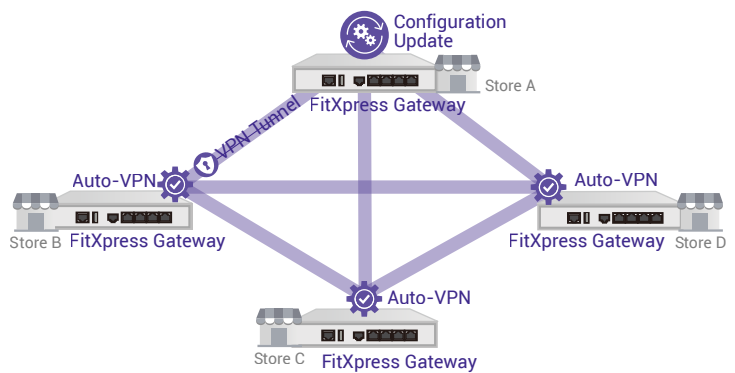

FitXpress Gateway

Migliorare la connettività e la protezione aziendale

Connessione sicura semplificata tra più siti

Il gateway EnGenius FitXpress semplifica il lavoro da remoto e la comunicazione per le piccole imprese grazie alla VPN site-to-site e client. Elimina le complessità delle configurazioni VPN tradizionali, consentendo connessioni sicure e private con facilità.

Connessione senza interruzioni grazie al VPN automatico e al self-healing

La nostra funzione di self-healing del VPN garantisce una connessione stabile aggiornando automaticamente i parametri VPN a tutti i peer. Si adatta facilmente alle modifiche degli indirizzi IP WAN o delle porte di inoltro, fornendo una connessione ininterrotta e sicura.