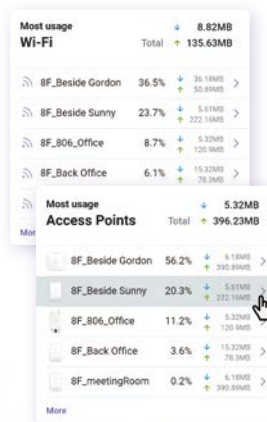

Monitoraggio semplice

EnGenius Fit ti tiene informato con aggiornamenti e avvisi in tempo reale sulle prestazioni e sul traffico dei dispositivi, garantendo una gestione proattiva della rete.

Trova il dispositivo problematico e risolvi le difficoltà.

Trova l'AP e la rete Wi-Fi più utilizzati

Rimani informato grazie agli alerts e lo stato del tuo dispositivo

Fornisce aggiornamenti in tempo reale sulle prestazioni dei dispositivi e sul traffico di rete, agevolando il monitoraggio. Con notifiche istantanee, sei sempre informato su eventuali cambiamenti o problemi, garantendo una gestione proattiva della rete.

Informazioni utili e dettagliate a portata di mano

È possibile visualizzare facilmente dati completi e lo stato attuale di un dispositivo specifico. L'interfaccia user-friendly fornisce dati chiari dei dispositivi, semplificando il monitoraggio e la gestione all'interno della tua rete.