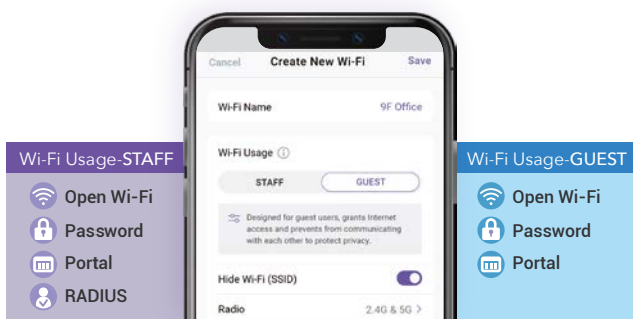

Gateway FitXpress

Onboarding facile

EnGenius Fit semplifica l'installazione dei dispositivi con un processo a tre passaggi. Consente di creare reti Wi-Fi sicure e di personalizzare i captive portal, rendendo la gestione di rete facile ed efficiente.

Passaggio 1

Alimenta il Dispositivo

Passaggio 2

Connetti Internet

Passaggio 3

Scansiona per l'Onboarding

Crea rapidamente reti Wi-Fi sicure per ospiti e dipendenti

La soluzione consente di creare reti Wi-Fi separate e sicure per utenti diversi. Puoi creare una rete per il tuo team, garantendo l'accesso alle risorse aziendali, e un'altra rete separata per i tuoi ospiti, fornendo loro accesso a Internet mantenendo al contempo protetti i dati aziendali.

Personalizza i captive portal per le reti Wi-Fi

EnGenius Fit offre persino la possibilità di creare portali d'accesso personalizzati, una caratteristica user-friendly per l'autenticazione dell'utente. Ciò significa che puoi progettare pagine di accesso uniche che riflettono il tuo brand, il tutto garantendo un accesso sicuro alla tua rete e senza sforzo.