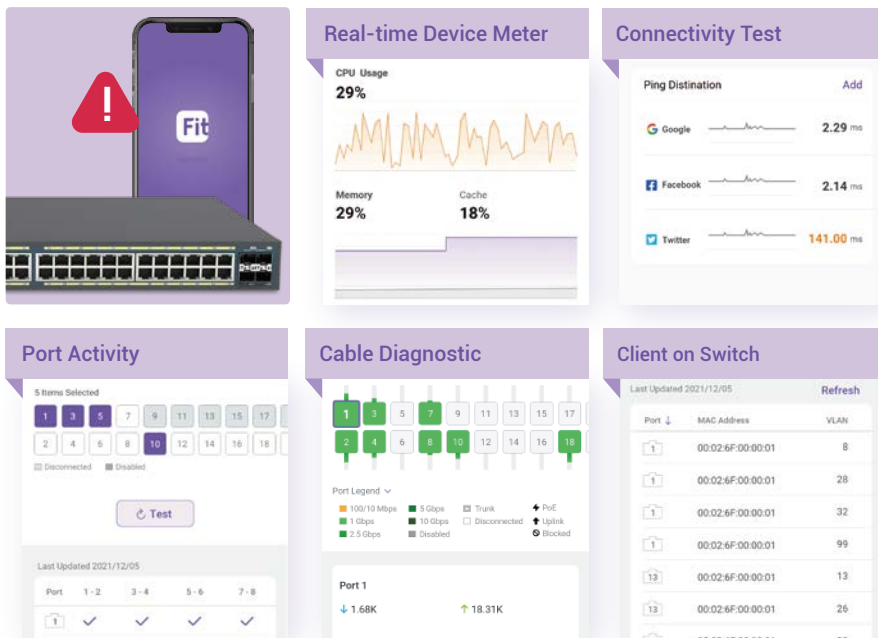

Monitoraggio semplice

EnGenius Fit ti tiene informato con aggiornamenti e avvisi in tempo reale sulle prestazioni e sul traffico dei dispositivi, garantendo una gestione proattiva della rete.

Trova il dispositivo problematico e risolvi le difficoltà.

Trova l'AP e la rete Wi-Fi più utilizzati

Rimani informato grazie agli alerts e lo stato del tuo dispositivo

Fornisce aggiornamenti in tempo reale sulle prestazioni dei dispositivi e sul traffico di rete, agevolando il monitoraggio. Con notifiche istantanee, sei sempre informato su eventuali cambiamenti o problemi, garantendo una gestione proattiva della rete.

Informazioni utili e dettagliate a portata di mano

È possibile visualizzare facilmente dati completi e lo stato attuale di un dispositivo specifico. L'interfaccia user-friendly fornisce dati chiari dei dispositivi, semplificando il monitoraggio e la gestione all'interno della tua rete.

Risoluzione dei problemi semplificata

EnGenius Fit grazie a strumenti diagnostici visivi rende semplice e rapida la risoluzione di problematiche incontrate. Migliora inoltre la sicurezza della rete identificando e bloccando prontamente i clienti sospetti.