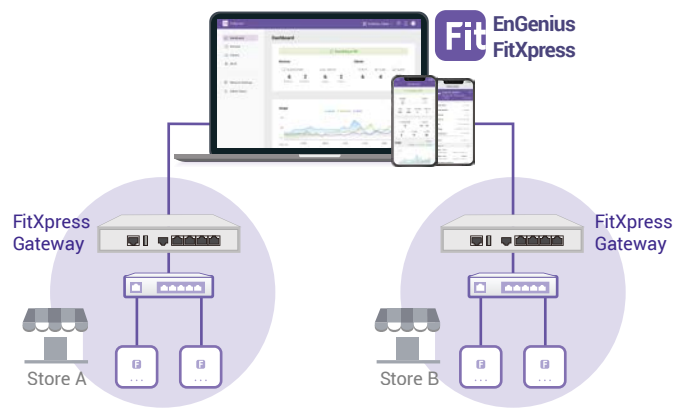

FitXpress Gateway

Migliorare la connettività e la protezione aziendale

Connessione sicura semplificata tra più siti

Il gateway EnGenius FitXpress semplifica il lavoro da remoto e la comunicazione per le piccole imprese grazie alla VPN site-to-site e client. Elimina le complessità delle configurazioni VPN tradizionali, consentendo connessioni sicure e private con facilità.

Connessione senza interruzioni grazie al VPN automatico e al self-healing

La nostra funzione di self-healing del VPN garantisce una connessione stabile aggiornando automaticamente i parametri VPN a tutti i peer. Si adatta facilmente alle modifiche degli indirizzi IP WAN o delle porte di inoltro, fornendo una connessione ininterrotta e sicura.

Protezione robusta con Firewall Stateful ad alta velocità

Questo sistema garantisce una protezione solida grazie al firewall stateful ad alta velocità. Applicando politiche di sicurezza, agisce come una barriera protettiva, salvaguardando diligentemente i vostri dati sensibili da qualsiasi potenziale minaccia esterna o tentativi di accesso senza autorizzazione.

Controllo della rete semplificato con gestione unificata del cloud

Massimizzate la gestione della rete con la piattaforma cloud unificata di EnGenius Fit - FitXpress. La piattaforma cloud unificata di EnGenius, integra i gateway di sicurezza, access point e switch, fornendo un controllo completo della rete. La sua interfaccia centralizzata e intuitiva semplifica la gestione dell'infrastruttura, garantendo un'amministrazione efficiente.