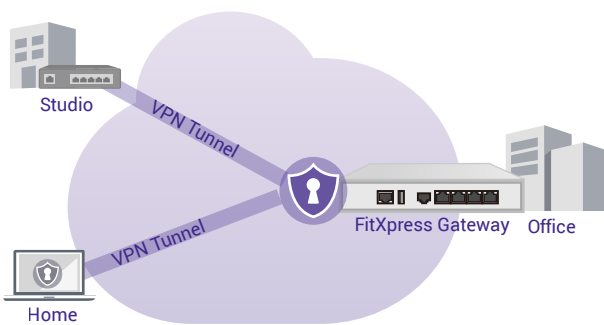

Access Point EnGenius Fit Wi-Fi 6

Wi-Fi 6 (11ax)	Interno AP				Esterno AP
	Model Number	EWS357-FIT	EWS377-FIT	EWS356-FIT	EWS276-FIT
Access Points	Fit6 2x2	Fit6 4x4	Fit6 2x2 Lite	Fit6 4x4 Lite	Fit6 2x2 Outdoor
Wi-Fi Standard	802.11ax	802.11ax	802.11ax	802.11ax	802.11ax
2.4GHz velocità	574 Mbps	1,148 Mbps	574 Mbps	1,148 Mbps	574 Mbps
5GHz velocità	1,200 Mbps	2,400 Mbps	1,200 Mbps	2,400 Mbps	1,200 Mbps
PoE Standard	802.3af/at	802.3at	802.3af	802.3at	802.3af/at

FitXpress Gateway

Migliorare la connettività e la protezione aziendale

Connessione sicura semplificata tra più siti

Il gateway EnGenius FitXpress semplifica il lavoro da remoto e la comunicazione per le piccole imprese grazie alla VPN site-to-site e client. Elimina le complessità delle configurazioni VPN tradizionali, consentendo connessioni sicure e private con facilità.

Connessione senza interruzioni grazie al VPN automatico e al self-healing

La nostra funzione di self-healing del VPN garantisce una connessione stabile aggiornando automaticamente i parametri VPN a tutti i peer. Si adatta facilmente alle modifiche degli indirizzi IP WAN o delle porte di inoltro, fornendo una connessione ininterrotta e sicura.