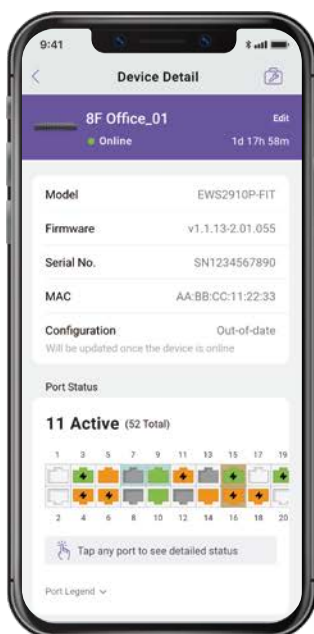

Monitoraggio semplice

EnGenius Fit ti tiene informato con aggiornamenti e avvisi in tempo reale sulle prestazioni e sul traffico dei dispositivi, garantendo una gestione proattiva della rete.

Trova il dispositivo problematico e risolvi le difficoltà.

Trova l'AP e la rete Wi-Fi più utilizzati

Rimani informato grazie agli alerts e lo stato del tuo dispositivo

Fornisce aggiornamenti in tempo reale sulle prestazioni dei dispositivi e sul traffico di rete, agevolando il monitoraggio. Con notifiche istantanee, sei sempre informato su eventuali cambiamenti o problemi, garantendo una gestione proattiva della rete.

Informazioni utili e dettagliate a portata di mano

È possibile visualizzare facilmente dati completi e lo stato attuale di un dispositivo specifico. L'interfaccia user-friendly fornisce dati chiari dei dispositivi, semplificando il monitoraggio e la gestione all'interno della tua rete.

Risoluzione dei problemi semplificata

EnGenius Fit grazie a strumenti diagnostici visivi rende semplice e rapida la risoluzione di problematiche incontrate. Migliora inoltre la sicurezza della rete identificando e bloccando prontamente i clienti sospetti.