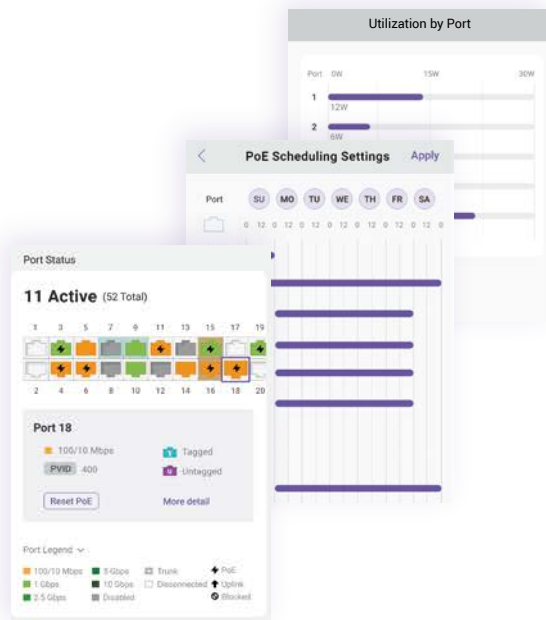

Monitoraggio semplice

EnGenius Fit ti tiene informato con aggiornamenti e avvisi in tempo reale sulle prestazioni e sul traffico dei dispositivi, garantendo una gestione proattiva della rete.

Trova il dispositivo problematico e risolvi le difficoltà.

Trova l'AP e la rete Wi-Fi più utilizzati

Rimani informato grazie agli alerts e lo stato del tuo dispositivo

Fornisce aggiornamenti in tempo reale sulle prestazioni dei dispositivi e sul traffico di rete, agevolando il monitoraggio. Con notifiche istantanee, sei sempre informato su eventuali cambiamenti o problemi, garantendo una gestione proattiva della rete.

Informazioni utili e dettagliate a portata di mano

È possibile visualizzare facilmente dati completi e lo stato attuale di un dispositivo specifico. L'interfaccia user-friendly fornisce dati chiari dei dispositivi, semplificando il monitoraggio e la gestione all'interno della tua rete.

Risoluzione dei problemi semplificata

EnGenius Fit grazie a strumenti diagnostici visivi rende semplice e rapida la risoluzione di problematiche incontrate. Migliora inoltre la sicurezza della rete identificando e bloccando prontamente i clienti sospetti.