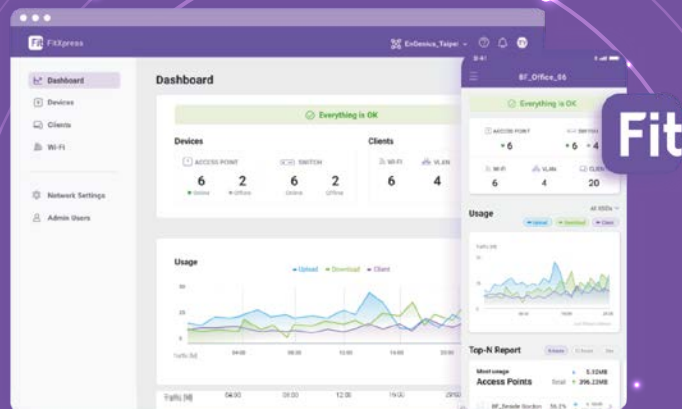

Gateway FitXpress

Onboarding facile

EnGenius Fit semplifica l'installazione dei dispositivi con un processo a tre passaggi. Consente di creare reti Wi-Fi sicure e di personalizzare i captive portal, rendendo la gestione di rete facile ed efficiente.

Passaggio 1

Alimenta il Dispositivo

Passaggio 2

Connetti Internet

Passaggio 3

Scansiona per l'Onboarding

Crea rapidamente reti Wi-Fi sicure per ospiti e dipendenti

La soluzione consente di creare reti Wi-Fi separate e sicure per utenti diversi. Puoi creare una rete per il tuo team, garantendo l'accesso alle risorse aziendali, e un'altra rete separata per i tuoi ospiti, fornendo loro accesso a Internet mantenendo al contempo protetti i dati aziendali.

Personalizza i captive portal per le reti Wi-Fi

EnGenius Fit offre persino la possibilità di creare portali d'accesso personalizzati, una caratteristica user-friendly per l'autenticazione dell'utente. Ciò significa che puoi progettare pagine di accesso uniche che riflettono il tuo brand, il tutto garantendo un accesso sicuro alla tua rete e senza sforzo.

Monitoraggio semplice

EnGenius Fit ti tiene informato con aggiornamenti e avvisi in tempo reale sulle prestazioni e sul traffico dei dispositivi, garantendo una gestione proattiva della rete.

Trova il dispositivo problematico e risolvi le difficoltà.