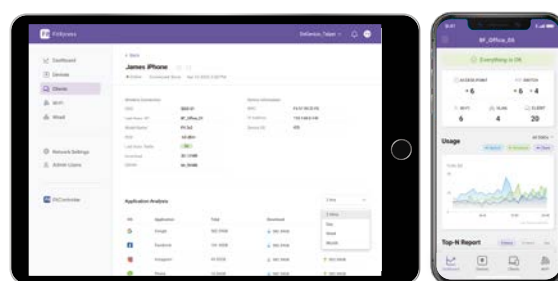

Gestisci la tua rete senza sforzo ovunque e in qualsiasi momento

EnGenius FitXpress

Network management basato sul Cloud adatto alle piccole imprese. Ora disponibile sul web o dallo Smartphone

FitXpress è una soluzione di rete basata su cloud progettata per piccole imprese, uffici domestici e negozi di quartiere. Offre una gestione sicura in mobilità per tutti i modelli di dispositivi EnGenius Fit attraverso la sua app mobile e l'interfaccia web user-friendly. Beneficia anche tu di una configurazione Wi-Fi semplice, una gestione intuitiva e dei pratici strumenti per la risoluzione dei problemi.

FitXpress semplifica la gestione da remoto per più sedi. Che si tratti dell'amministrazione di una piccola azienda o di una catena di negozi, FitXpress fornisce una piattaforma completa per l'implementazione, la configurazione, il monitoraggio e la risoluzione dei problemi della rete. Provatela comodità di un'amministrazione del network semplice e a portata di mano con FitXpress.

Portale Web

App Mobile

Scarica l'App