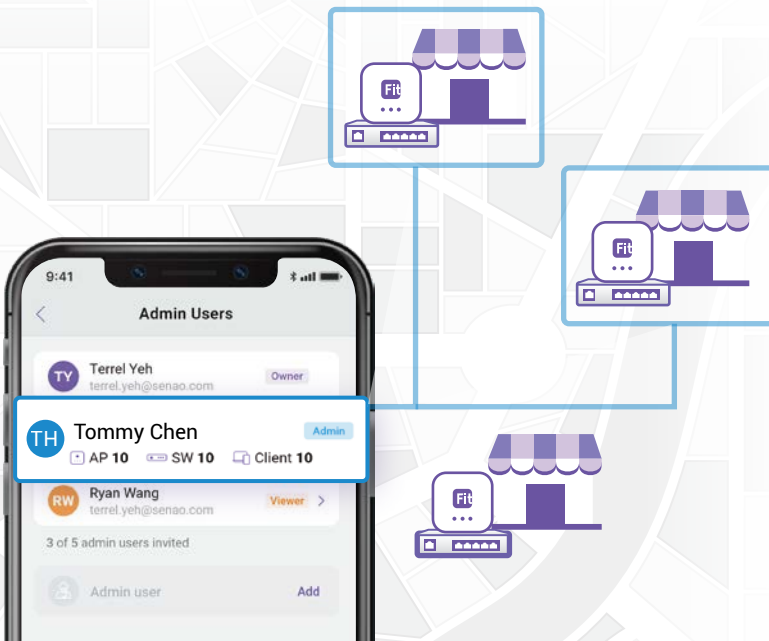

Delega dell'Utente per la gestione Multi-sede

Offre la comodità di gestire più reti in diverse posizioni da un'unica interfaccia. Man mano che la tua attività evolve, fornisce la flessibilità di delegare i privilegi di gestione del network, adattandosi alle tue esigenze ed assicurando operazioni di rete efficienti.