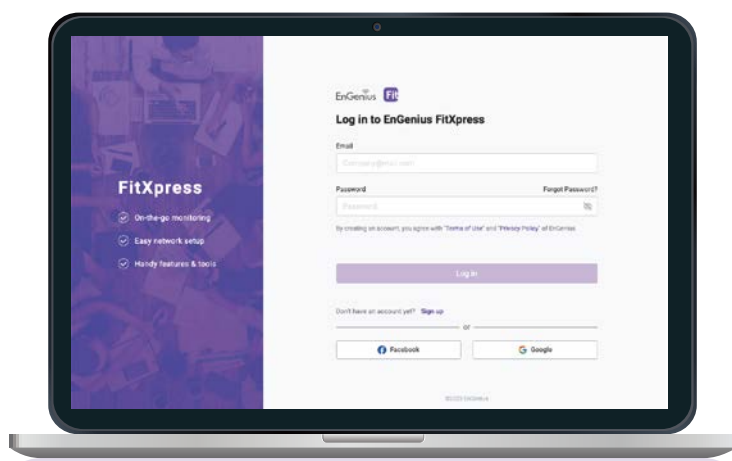

Controllo totale su tutta la serie hardware EnGenius Fit

Tutte le serie di hardware EnGenius Fit possono essere amministrati attraverso la piattaforma di gestione EnGenius Fit.

Le sue funzionalità complete assicurano che ogni pezzo di hardware sia integrato e gestito in modo efficiente, fornendo una soluzione di rete coesa e affidabile per la vostra azienda.

Gestisci la tua rete senza sforzo ovunque e in qualsiasi momento

EnGenius FitXpress

Network management basato sul Cloud adatto alle piccole imprese. Ora disponibile sul web o dallo Smartphone

FitXpress è una soluzione di rete basata su cloud progettata per piccole imprese, uffici domestici e negozi di quartiere. Offre una gestione sicura in mobilità per tutti i modelli di dispositivi EnGenius Fit attraverso la sua app mobile e l'interfaccia web user-friendly. Beneficia anche tu di una configurazione Wi-Fi semplice, una gestione intuitiva e dei pratici strumenti per la risoluzione dei problemi.

FitXpress semplifica la gestione da remoto per più sedi. Che si tratti dell'amministrazione di una piccola azienda o di una catena di negozi, FitXpress fornisce una piattaforma completa per l'implementazione, la configurazione, il monitoraggio e la risoluzione dei problemi della rete. Provatela comodità di un'amministrazione del network semplice e a portata di mano con FitXpress.

Portale Web

App Mobile

Scarica l'App

Sicurezza e Controllo nella Gestione della Rete

EnGenius FitController

Dispositivo in loco con funzionalità di classe business

FitController è un dispositivo in loco che semplifica la gestione della rete locale. Con le sue funzionalità di classe business, è progettato specificamente per amministrare tutti i modelli di dispositivi EnGenius Fit.