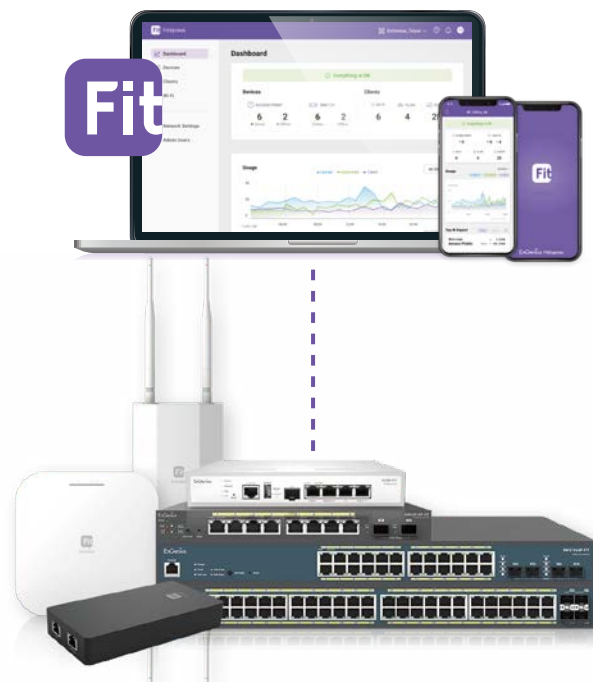

Gestione completa

EnGenius Fit consente una gestione efficiente di reti multiple in diverse posizioni da un'unica interfaccia. Permette una flessibile delega dei privilegi amministrativi di rete ed è completamente compatibile con tutto l'hardware EnGenius Fit.

Delega dell'Utente per la gestione Multi-sede

Offre la comodità di gestire più reti in diverse posizioni da un'unica interfaccia. Man mano che la tua attività evolve, fornisce la flessibilità di delegare i privilegi di gestione del network, adattandosi alle tue esigenze ed assicurando operazioni di rete efficienti.

Controllo totale su tutta la serie hardware EnGenius Fit

Tutte le serie di hardware EnGenius Fit possono essere amministrati attraverso la piattaforma di gestione EnGenius Fit.

Le sue funzionalità complete assicurano che ogni pezzo di hardware sia integrato e gestito in modo efficiente, fornendo una soluzione di rete coesa e affidabile per la vostra azienda.

Gestisci la tua rete senza sforzo ovunque e in qualsiasi momento

EnGenius FitXpress

Network management basato sul Cloud adatto alle piccole imprese. Ora disponibile sul web o dallo Smartphone

FitXpress è una soluzione di rete basata su cloud progettata per piccole imprese, uffici domestici e negozi di quartiere. Offre una gestione sicura in mobilità per tutti i modelli di dispositivi EnGenius Fit attraverso la sua app mobile e l'interfaccia web user-friendly. Beneficia anche tu di una configurazione Wi-Fi semplice, una gestione intuitiva e dei pratici strumenti per la risoluzione dei problemi.