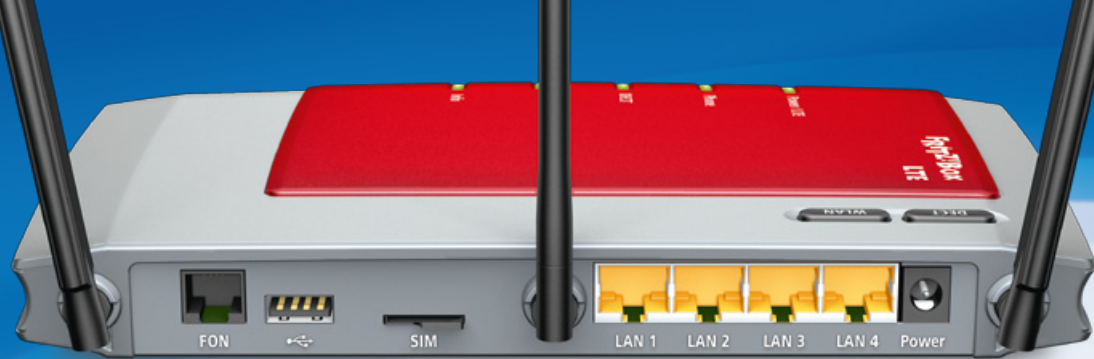

# FRITZ!Box 6840 LTE

## Telefono e Internet ad alta velocità via LTE

Il FRITZ!Box 6840 LTE permette di usufruire di Internet ad alta velocità lì dove non è disponibile una connessione di rete fissa. Il FRITZ!Box 6840 LTE, infatti, per il collegamento veloce a Internet di computer e reti usa lo standard radio LTE ed è quindi l'alternativa ideale a Internet tradizionale via DSL o via cavo.

Con le sue eccellenti funzioni che includono la telefonia, il FRITZ!Box 6840 LTE offre molteplici opzioni di applicazione e collega in modo ottimale tutti i dispositivi della rete domestica. Grazie a WLAN N veloce, Gigabit Ethernet, porta USB, centralino con base DECT inclusa, segreteria telefonica e media server, viene soddisfatta qualsiasi esigenza di comunicazione. Si può rinunciare completamente alla connessione di rete fissa poiché il FRITZ!Box 6840 LTE supporta la telefonia via LTE (Voice over LTE). Inoltre, collegando un iPhone o uno smartphone Android via WLAN è possibile telefonare via Internet nella rete domestica anche con il cellulare. FRITZ!OS, con le sue svariate funzioni per Internet e la rete, completa perfettamente il pacchetto. Ne fanno parte MyFRITZ!, VPN, servizio notturno WLAN, protezione bambini, firewall e molto di più.

## Highlight in sintesi

- Internet veloce via wireless a banda larga LTE con modem LTE integrato
- router WLAN N fino a 300 Mbit/s a scelta nella banda a 2,4 GHz o 5 GHz
- centralino per telefonia analogica e IP con segreteria telefonica e ricezione fax
- base DECT per 6 telefoni cordless
- 4 LAN Gigabit per PC, console di gioco e altri dispositivi di rete
- 1 USB 2.0 per stampante e memoria in rete
- media server per musica, immagini e film della rete domestica
- FRITZ!OS con MyFRITZ!, accesso ospite WLAN, contatti basati sul cloud ed altro
- configurazione semplice via interfaccia browser