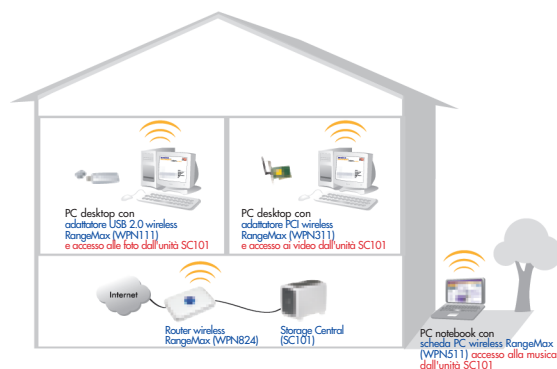

Specifiche di prodotto

- **Interfaccia:**
  - Ethernet a 10/100 Mbps (autosensing), RJ-45
- **Standard:**
  - IEEE 802.3, IEEE 802.3u
- **Protocolli supportati:**
  - TCP/IP, DHCP, SAN
- **Interfaccia:**
  - Una porta Ethernet RJ-45 a 10/100 Mbps
  - Un pulsante di ripristino
- **Velocità di connessione:**
  - 10/100 Mbps
- **Dischi fissi supportati:**
  - Due ATA6 da 3,5" interni o disco fisso IDE superiori
- **LED diagnostici:**
  - Disco fisso: rosso
  - Alimentazione: verde
  - Rete: giallo

Specifiche fisiche

- **Dimensioni**
  - 6,75" x 4,25" x 5,66" (L x P x A)
- **Temperatura di esercizio**
  - 0°-35° C
- **Certificazioni**
  - FCC, CE, IC, C-Tick

Requisiti di sistema

- Windows 2000(SP4), XP Home o Pro (SP1 o SP2), Windows 2003(SP4)
- Server DHCP della rete
- Compatibile con ATA6 o IDE superiore Dischi fissi (Parallel ATA)

Contenuto della confezione

- Storage Central SC101
- Adattatore di alimentazione 12V, 5A, conforme alle specifiche del paese di destinazione
- Cavo Ethernet
- Guida di installazione
- CD risorse
- CD del software di backup SmartSync Pro
- Scheda informativa su garanzia e supporto

Prodotti NETGEAR correlati

- Router wireless RangeMax® WPN824
- Router firewall wireless a 108 Mbps WGT624
- Router wireless a 54 Mbps WGR614
- Bridge Ethernet per rete elettrica XE102
- Bridge Ethernet per rete elettrica a 85 Mbps XE104 con switch a 4 porte
- Adattatore per giochi wireless a 54 Mbps WGE111

NETGEAR™

INTERNATIONAL Inc.

P.le Biancamano, 8
20121 Milano - Italy
Telefono: +39 2 62032017
Fax: +39 2 72546500
www.netgear.it