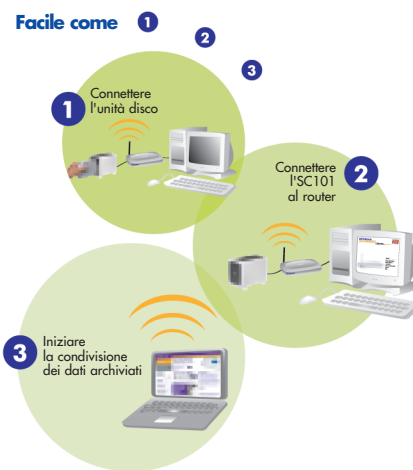

Specifiche di prodotto

- **Interfaccia:**
  - Ethernet a 10/100 Mbps (autosensing), RJ-45
- **Standard:**
  - IEEE 802.3, IEEE 802.3u
- **Protocolli supportati:**
  - TCP/IP, DHCP, SAN
- **Interfaccia:**
  - Una porta Ethernet RJ-45 a 10/100 Mbps
  - Un pulsante di ripristino
- **Velocità di connessione:**
  - 10/100 Mbps
- **Dischi fissi supportati:**
  - Due ATA6 da 3,5" interni o disco fisso IDE superiori
- **LED diagnostici:**
  - Disco fisso: rosso
  - Alimentazione: verde
  - Rete: giallo

Specifiche fisiche

- **Dimensioni**
  - 6,75" x 4,25" x 5,66" (L x P x A)
- **Temperatura di esercizio**
  - 0°-35° C
- **Certificazioni**
  - FCC, CE, IC, C-Tick

Requisiti di sistema

- Windows 2000(SP4), XP Home o Pro (SP1 o SP2), Windows 2003(SP4)
- Server DHCP della rete
- Compatibile con ATA6 o IDE superiore Dischi fissi (Parallel ATA)

Contenuto della confezione

- Storage Central SC101
- Adattatore di alimentazione 12V, 5A, conforme alle specifiche del paese di destinazione
- Cavo Ethernet
- Guida di installazione
- CD risorse
- CD del software di backup SmartSync Pro
- Scheda informativa su garanzia e supporto

Prodotti NETGEAR correlati

- Router wireless RangeMax® WPN824
- Router firewall wireless a 108 Mbps WGT624
- Router wireless a 54 Mbps WGR614
- Bridge Ethernet per rete elettrica XE102
- Bridge Ethernet per rete elettrica a 85 Mbps XE104 con switch a 4 porte
- Adattatore per giochi wireless a 54 Mbps WGE111

NETGEAR™

INTERNATIONAL Inc.

P.le Biancamano, 8
20121 Milano - Italy
Telefono: +39 2 62032017
Fax: +39 2 72546500
www.netgear.it