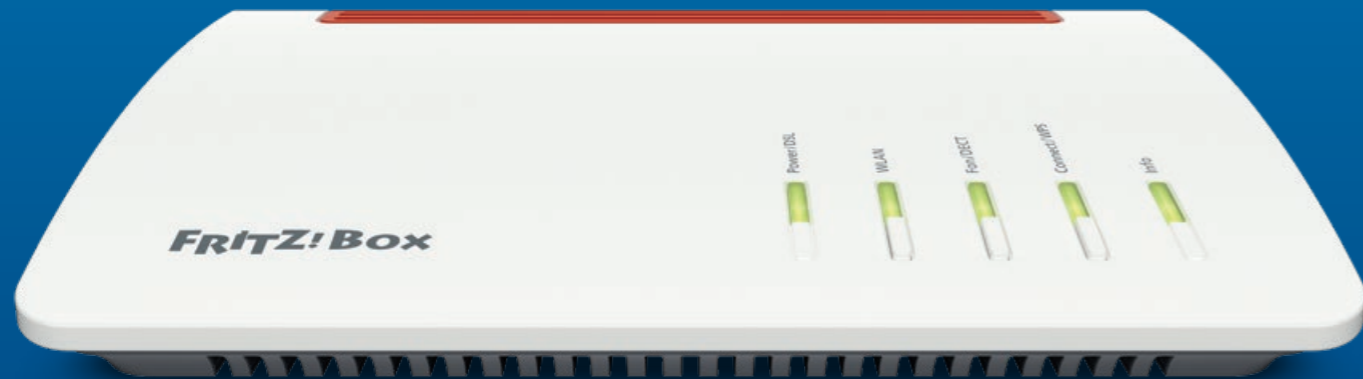

IL FRITZ!Box in sintesi

La rete domestica completa

DSL VDSL
LTE Fiber

FRITZ!Box per DSL

	ADSL/ADSL2+	VDSL	WAN	Compatibile con 4G/LTE [®]	Wireless	MU-MIMO	Banda (GHz)	Mbit/s max. ⁽¹⁾	Centralino ⁽²⁾	Rete fissa IP/ISDN/analogica	Telefonia VoIP/FHD	Segreteria/fax	Base DECT	Media server	NAS	WAN Gigabit ⁽³⁾	LAN Gigabit ⁽³⁾	LAN ⁽³⁾	USB	ISDN	Analogica
7590	●	●	●	●	AC+N ●	●	2,4 e 5	1.733 +800	● ● ● ● ●	● ● ● ● ●	● ● ● ● ●	● ● ● ● ●	● ● ● ● ●	● ● ● ● ●	● ● ● ● ●	1	4	2	1	2	
7560	●	●	●	●	AC+N ●	●	2,4 e 5	866 +450	● ● ● ● ●	● ● ● ● ●	● ● ● ● ●	● ● ● ● ●	● ● ● ● ●	● ● ● ● ●	● ● ● ● ●	4	1	1			
7490	●	●	●	●	AC+N ●	●	2,4 e 5	1.300 +450	● ● ● ● ●	● ● ● ● ●	● ● ● ● ●	● ● ● ● ●	● ● ● ● ●	● ● ● ● ●	● ● ● ● ●	4	2	1	2		
7430	●	●	●	●	N	●	2,4	450	● ● ● ● ●	● ● ● ● ●	● ● ● ● ●	● ● ● ● ●	● ● ● ● ●	● ● ● ● ●	● ● ● ● ●		4	1	1		
3490	●	●	●	●	AC+N ●	●	2,4 e 5	1.300 +450	● ● ● ● ●	● ● ● ● ●	● ● ● ● ●	● ● ● ● ●	● ● ● ● ●	● ● ● ● ●	● ● ● ● ●	4	2				
3390	●	●	●	●	AC+N ●	●	2,4 e 5	2 x 450	● ● ● ● ●	● ● ● ● ●	● ● ● ● ●	● ● ● ● ●	● ● ● ● ●	● ● ● ● ●	● ● ● ● ●	4	2				
3272	●	●	●	●	N	●	2,4	450	● ● ● ● ●	● ● ● ● ●	● ● ● ● ●	● ● ● ● ●	● ● ● ● ●	● ● ● ● ●	● ● ● ● ●	2	2	2			