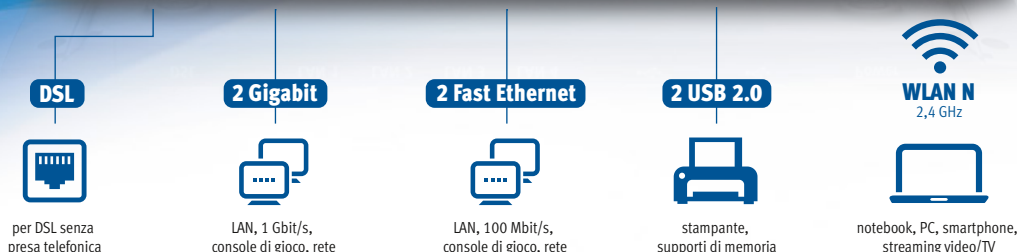

Caratteristiche tecniche

Funzioni router

- router wireless con firewall/NAT, server DHCP, client DynDNS, UPnP
- modem DSL per ADSL (8 Mbit/s) e ADSL2+ (24 Mbit/s)
- funzionamento router con modem cablato o a fibra ottica o con chiavetta UMTS (UMTS/HSPA)
- IPv6 è supportato completamente nella rete domestica e in Internet
- la configurazione nel browser, indipendente dal sistema operativo, consente di usare computer Windows, Mac OS e Linux ed altri computer
- Stateful Packet Inspection Firewall con abilitazione porte per la navigazione sicura in Internet
- accesso remoto sicuro alla rete del FRITZ!Box con VPN (IPSec)

Funzioni wireless

- reti WLAN 802.11n fino a 450 Mbit/s* sulla banda di frequenza da 2,4 GHz, retro compatibili con WLAN 802.11g e b
- sicuro di fabbrica grazie alla codifica WPA2 attivata
- AVM Stick & Surf: navigazione wireless automaticamente sicura
- tasto WLAN (attivazione/disattivazione manuale della rete wireless)
- Wi-Fi Protected Setup (WPS) per connessioni wireless particolarmente semplici e sicure mediante pulsante o PIN
- accesso ospite wireless: navigazione sicura per ospiti e amici
- integra gli smartphone iPhone e Android via wireless nella rete domestica e consente di telefonare via Internet
- rete wireless Eco per prestazioni ottimali con un consumo minimo di corrente

Media server/NAS

- FRITZ!NAS: semplice accesso via browser a tutti i file della rete, indipendentemente dalla locazione di memoria
- porte USB 2.0 high speed per stampante e memoria nella rete
- il media server mette a disposizione dei lettori UPnP-AV musica, immagini e video nella rete domestica (SMB, FTP, UPnP AV)
- supporta i dispositivi DLNA
- processore potente per le applicazioni in rete come IPTV, Video on Demand e streaming multimediale
- accesso remoto sicuro via Internet ai dati memorizzati

FRITZ!OS

- fritz.box: interfaccia utente semplice, da usare intuitivamente via browser
- accesso sicuro al FRITZ!Box da ovunque con MyFRITZ!
- uso dell'accesso a Internet esistente via LAN o rete wireless (accesso ospite)
- Wake on LAN via Internet
- telefonate via wireless nella rete domestica con telefoni iPhone e smartphone Android
- interfaccia del FRITZ!Box ottimizzata per smartphone e tablet
- rete domestica schematica, modalità avanzata, guida con ricerca a tutto testo e molto di più
- nuove funzioni tramite aggiornamento gratuito: avm.de/fritzos

Connessioni e interfacce

- ADSL/ADSL2+ conforme a ITU G.992.3 Annex A, B, J o M
- 2 porte Gigabit Ethernet (10/100/1000 Base-T) e 2 porte Fast Ethernet (10/100 Base-T) per PC, console di gioco, rete e telefono IP
- punto di accesso Wireless N (IEEE 802.11n, g, b) per PC, notebook, tablet e smartphone
- 2 porte USB 2.0 per stampante, memoria, chiavetta UMTS e Stick & Surf

Caratteristiche fisiche

- dimensioni (L x P x H): 210 x 155 x 25 mm
- si può montare a parete o su tavolo
- potenza media assorbita: 5 - 8 watt

Assistenza