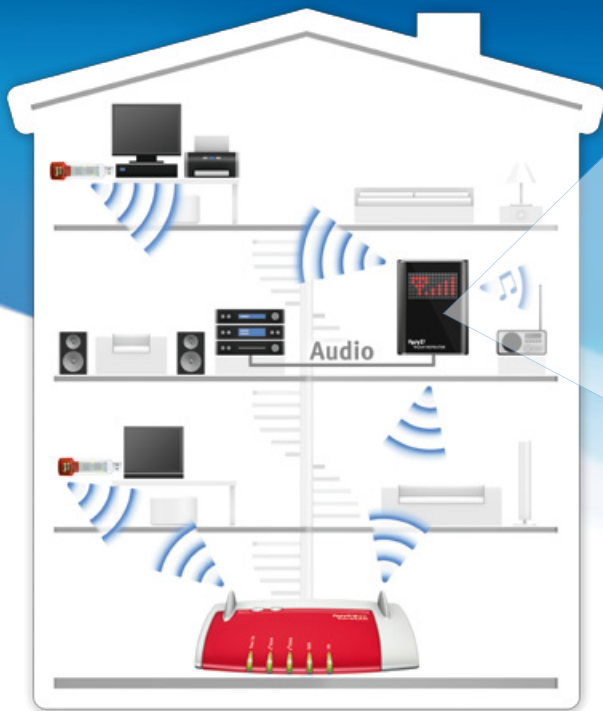

FRITZ!WLAN Repeater N/G amplia in modo semplice e sicuro la portata della vostra rete WLAN facendo dell'ascolto un nuovo piacere.

Installazione facile: è perfetto insieme al FRITZ!Box

FRITZ!WLAN Repeater N/G si adatta perfettamente ai prodotti WLAN della gamma FRITZ!Box e si installa facilmente via WPS (Wi-Fi Protected Setup). Per ampliare la portata WLAN dei prodotti già compatibili con WPS come FRITZ!Box 7390 e 7270, basta premere un pulsante. Tutti gli altri router WLAN e i router senza funzione WPS integrata si configurano con l'ausilio di un pratico assistente di installazione (disponibile all'indirizzo <http://www.avm.de/en/repeater>).

L'alternativa è: cercare, trovare e collegare

FRITZ!WLAN Repeater N/G è rapido da usare anche senza WPS: dopo averlo collegato alla presa, collegatelo alla rete WLAN con il nome FRITZ!WLAN Repeater N/G. Per fare ciò, digitate la chiave WPA o WPA2 00000000 (8 volte lo zero). Una volta avvenuta la registrazione sul FRITZ!WLAN Repeater N/G, aprite il browser Internet e digitate fritz.repeater nella barra degli indirizzi. L'assistente del FRITZ!WLAN Repeater N/G vi guida attraverso tutti i passi successivi della configurazione iniziale.

Multimedia dalla presa di rete

Grazie alle porte audio (digitale/analoga), il FRITZ!WLAN Repeater N/G è in grado di trasmettere ad un impianto stereo, con l'ausilio di un cavo, i contenuti audio di vostra scelta (musica, radio web). Possono fungere da sorgente audio un programma Windows (ad esempio Windows Media Player) o uno smartphone con funzione di punto di controllo UPnP. Il mini trasmettitore integrato UKW (FM transmitter) consente di trasformare ogni radio UKW in commercio in un ricevitore per contenuti audio (ad esempio raccolta musicale). Anche la radio web si può riprodurre senza fili con qualità stereo a corta distanza.

Caratteristiche tecniche

WLAN

- amplia la portata di una rete WLAN
- supporta tutte le reti radio WLAN: 802.11n (300 Mbit/s*), 802.11g/a (54 Mbit/s) e 802.11b (11 Mbit/s)
- banda di frequenza a 2,4 GHz (conforme a 802.11n/g/b) oppure 5 GHz (conforme a 802.11n/a)
- codifica conforme a WPA2, WPA, WEP-128 e WEP-64

Multimedia

- mini trasmettitore UKW integrato (FM transmitter 87,5-108 MHz)
- uscita audio via S/PDIF ottica (digitale) e presa jack 3,5 mm stereo (line-out)
- riproduzione di contenuti audio del PC (funzione di ponte audio oppure UPnP Renderer)

Installazione e impiego

- configurazione semplice via WPS integrato (Wi-Fi Protected Setup), con l'ausilio dell'assistente oppure manuale (per informazioni al riguardo consultare www.avm.de/en/repeater)
- impiego tramite display LED a sfioramento (LED) che segnala collegamento e attività
- compatibile con tutti i modelli FRITZ!Box WLAN e con qualsiasi altro router WLAN (WDS non richiesto)
- funziona con ogni presa 230 V (tipo CEE 7/4)

Requisiti di sistema

Per il funzionamento come ripetitore WLAN: